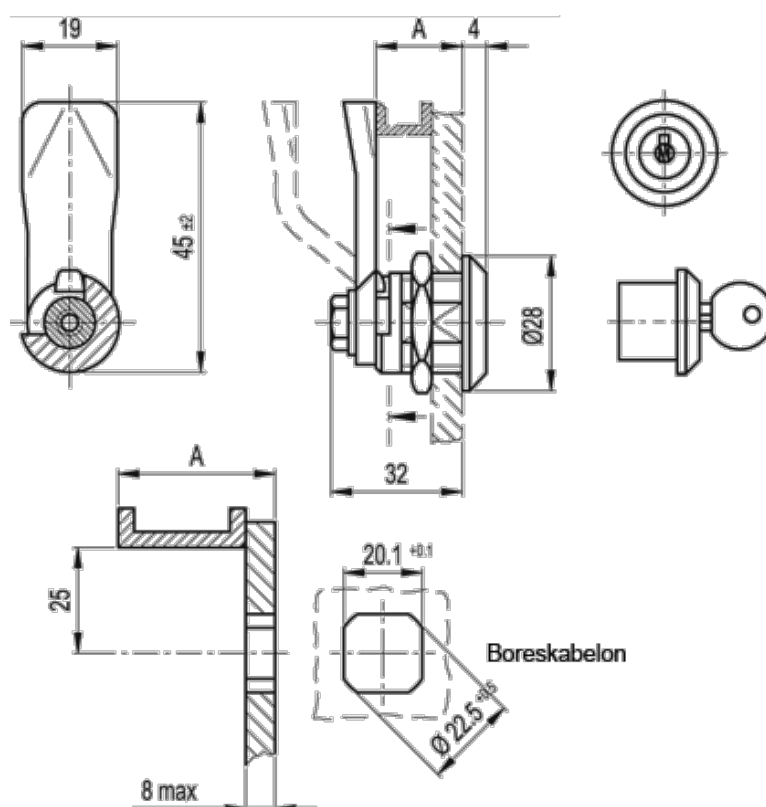

Varenummer: 20838034
Beskrivelse: E+G Låseelement
GN 115-SC-38

Mål

A = 38